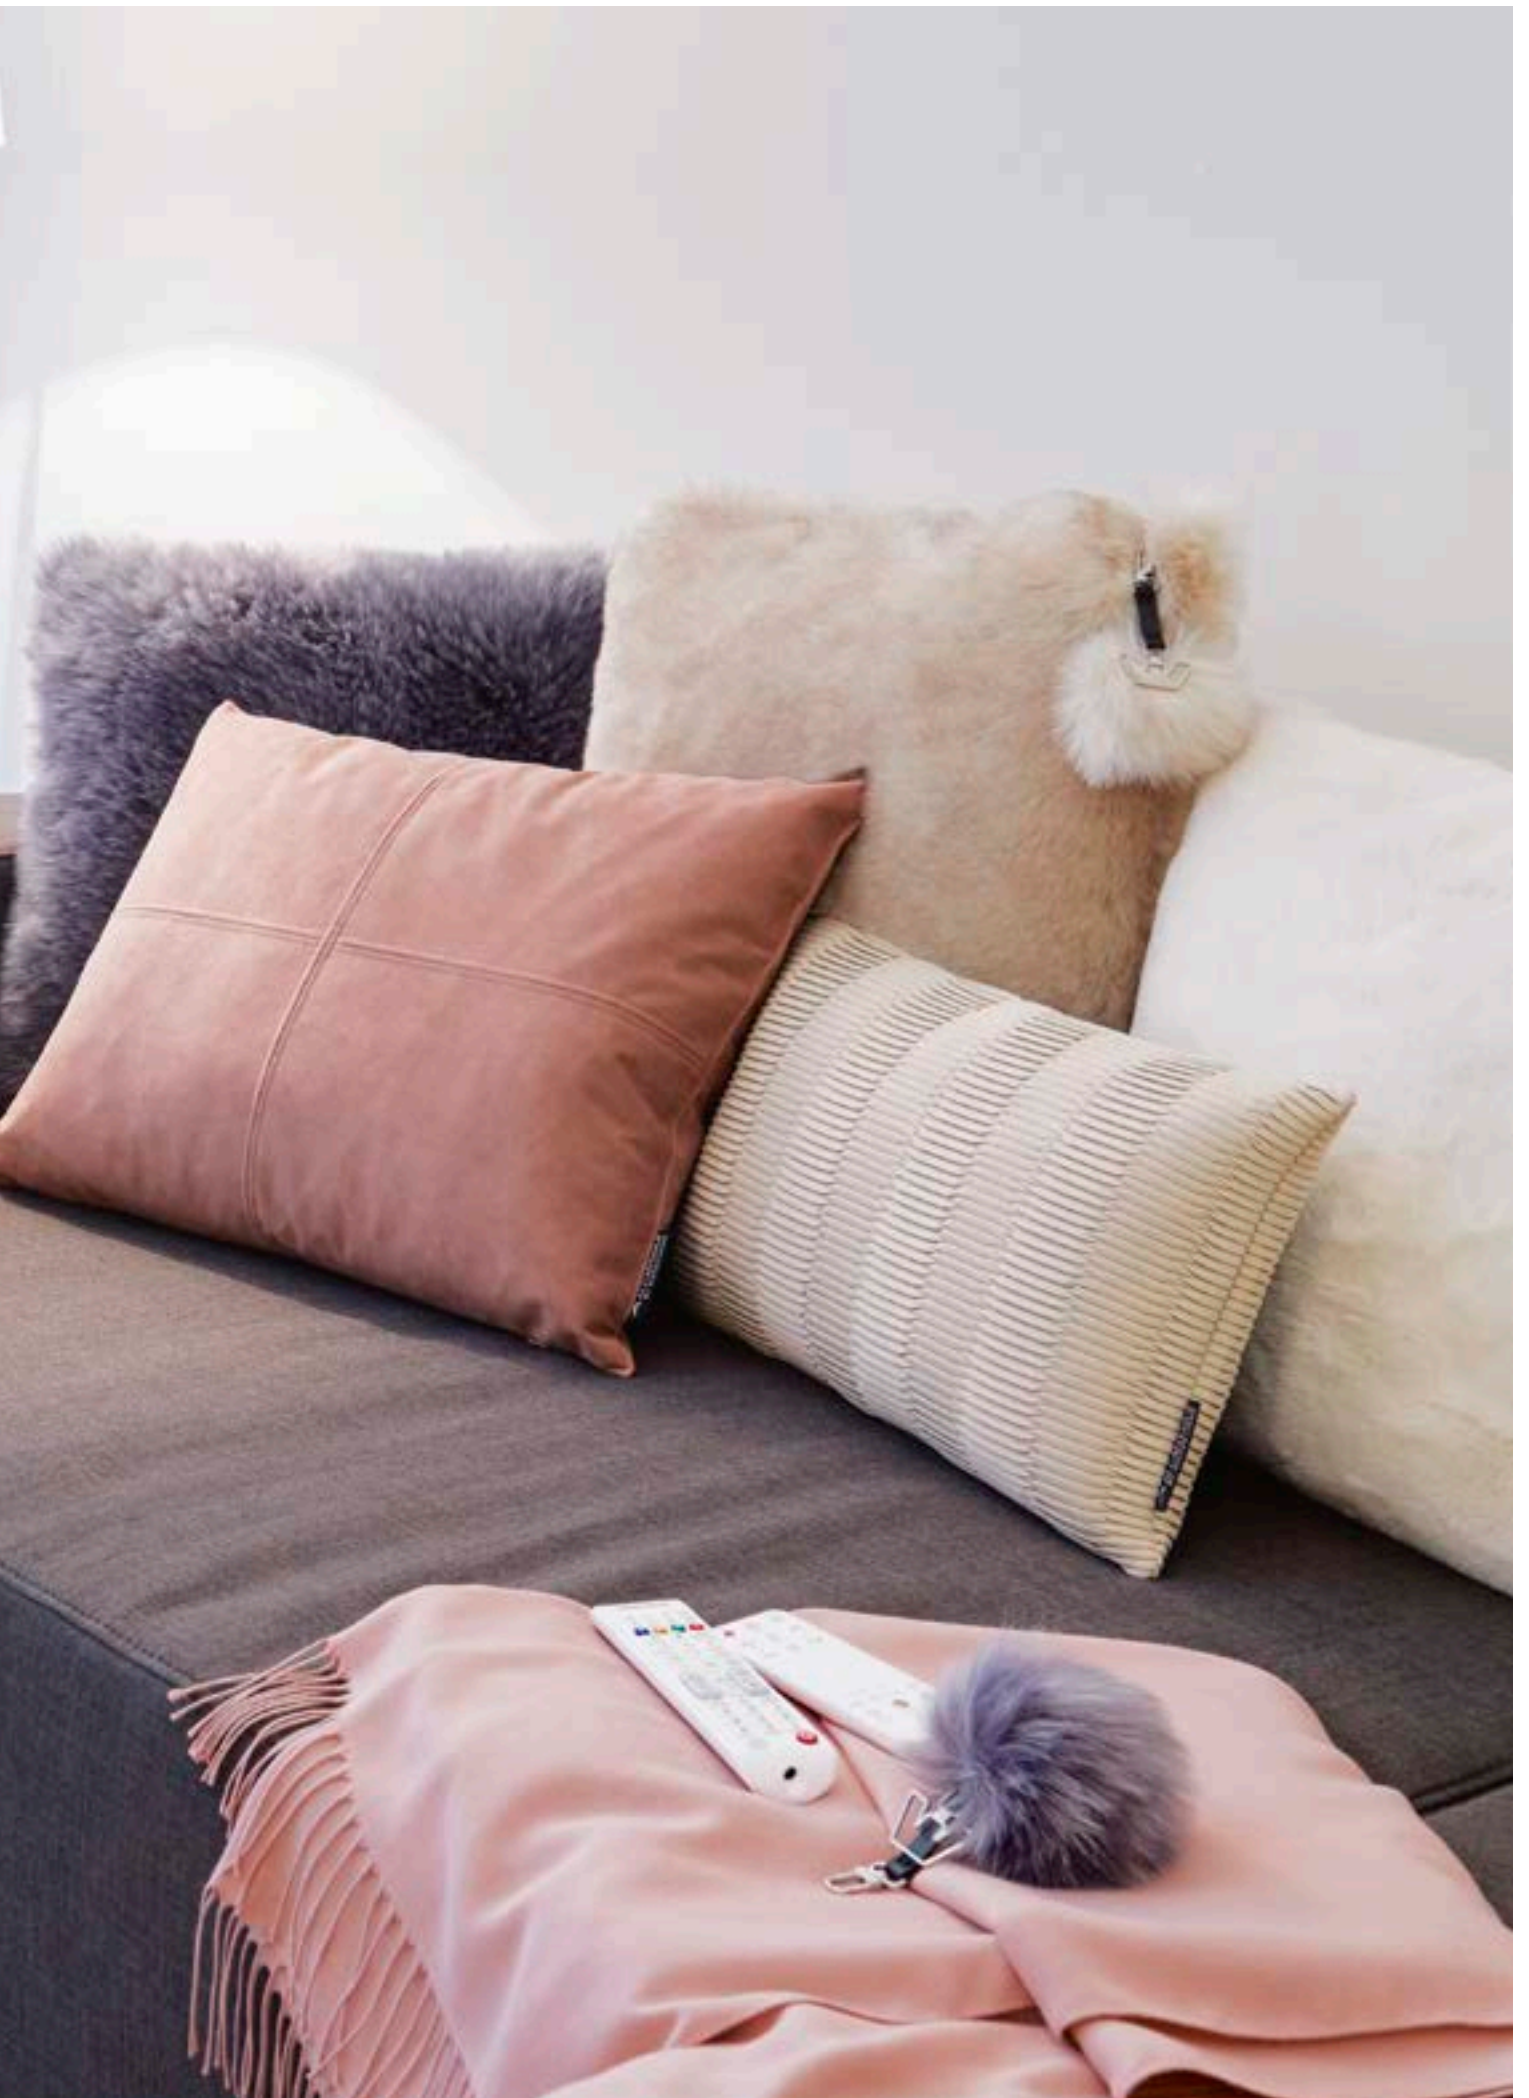

**Peter Müller**  
CEO Winter Creation AG

**Curly smoke**  
ca. 70 x 115 cm  
Art.-Nr: 99684  
Preis/prix/price : L

**Black wolf**  
ca. 70 x 115 cm  
Art.-Nr: 99682  
Preis/prix/price : L

**Purple wolf**  
ca. 70 x 115 cm  
Art.-Nr: 99686  
Preis/prix/price : L